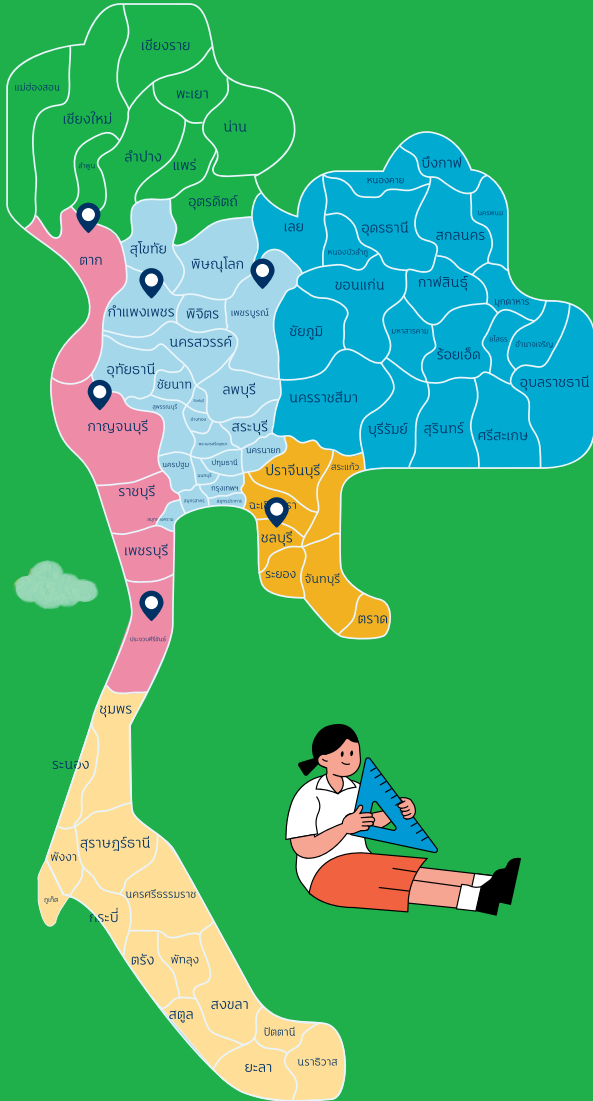

ข้อมูลสาขาและสถานศึกษาที่เปิดรับสมัคร ทุนนวัตกรรมสายอาชีพชั้นสูง ปี 2567

ประเภททุน 2 ปี (ปวส./อนุปริญญา)

ภาคกลาง

สถานศึกษา	สาขาวิชา	สาขางาน	จังหวัดที่ศึกษา
วิทยาลัยเทคนิคกำแพงเพชร	เมคคาทรอนิกส์และหุ่นยนต์ เทคนิคการผลิต	หุ่นยนต์และระบบอัตโนมัติ เครื่องมือกล	กำแพงเพชร
วิทยาลัยเกษตรและเทคโนโลยี กำแพงเพชร	สัตวศาสตร์ อุตสาหกรรมเกษตร	การผลิตสัตว์ อุตสาหกรรมเกษตร	กำแพงเพชร
วิทยาลัยเกษตรและเทคโนโลยี เพชรบูรณ์	พืชศาสตร์ สัตวศาสตร์	พืชสวน การผลิตสัตว์	เพชรบูรณ์

ภาคตะวันออก

สถานศึกษา	สาขาวิชา	สาขางาน	จังหวัดที่ศึกษา
วิทยาลัยเทคนิคชลบุรี	เมคคาทรอนิกส์และหุ่นยนต์ เทคนิคควบคุมและซ่อมบำรุง ระบบขนส่งทางราง การจัดการโลจิสติกส์และซัพพลายเชน เทคนิคยานยนต์ไฟฟ้า	หุ่นยนต์และระบบอัตโนมัติ ซ่อมบำรุงระบบอัตโนมัติสัญญาณ และโทรคมนาคม การจัดการเทคโนโลยีโลจิสติกส์ เทคนิคยานยนต์ไฟฟ้า	ชลบุรี

ภาคตะวันตก

สถานศึกษา	สาขาวิชา	สาขางาน	จังหวัดที่ศึกษา
วิทยาลัยการอาชีพพนมทวน	การบัญชี ไฟฟ้า	การบัญชี ไฟฟ้ากำลัง	กาญจนบุรี
วิทยาลัยเกษตรและเทคโนโลยีตาก	สัตวศาสตร์ อุตสาหกรรมเกษตร	การผลิตสัตว์ อุตสาหกรรมเกษตร	ตาก
มหาวิทยาลัยเทคโนโลยีราชมงคลล้านนา	อิเล็กทรอนิกส์	อิเล็กทรอนิกส์	ตาก
วิทยาลัยการอาชีพบางสะพาน	การจัดการโลจิสติกส์และซัพพลายเชน การบัญชี ไฟฟ้า	การจัดการคลังสินค้า การบัญชี ไฟฟ้ากำลัง	ประจวบคีรีขันธ์