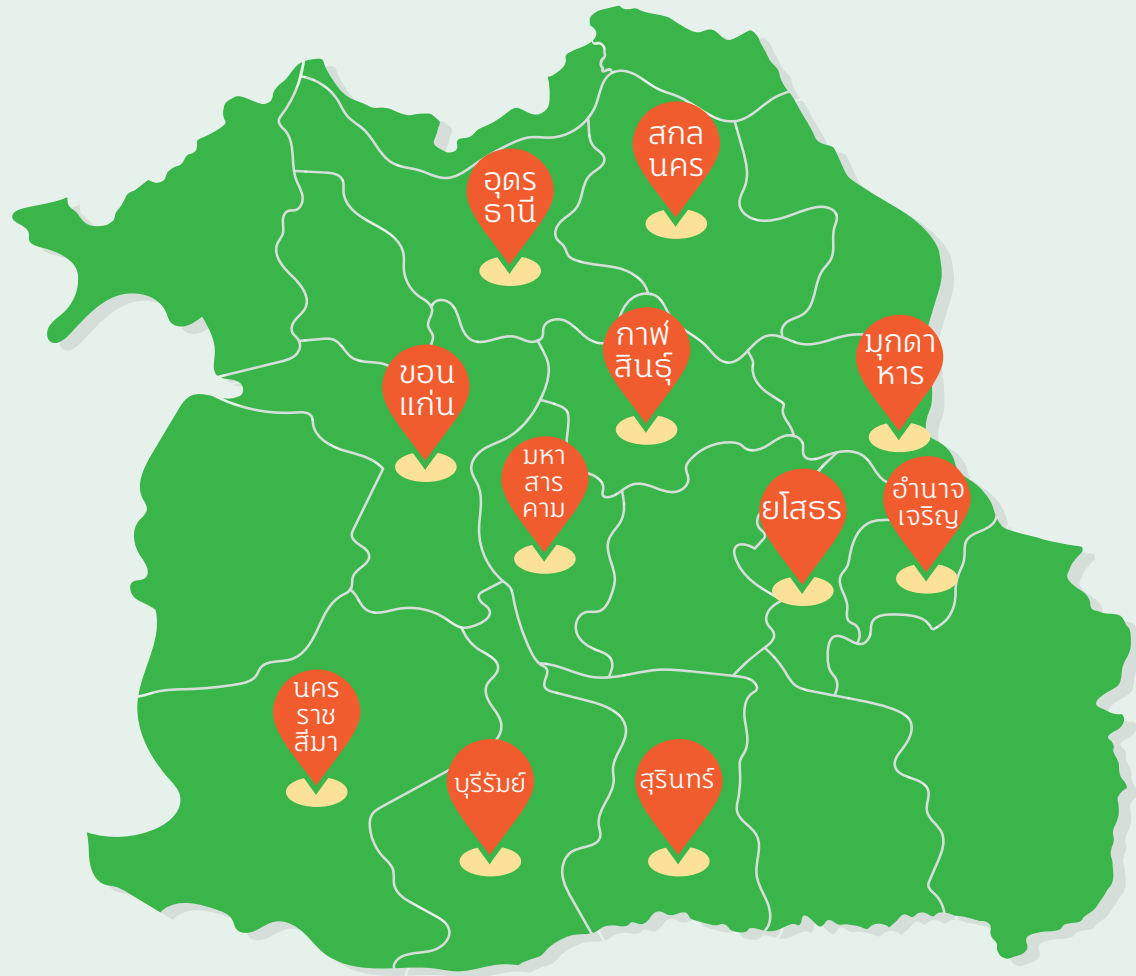

สามารถยื่นใบสมัครได้ที่สถานศึกษาสายอาชีพที่เข้าร่วมโครงการ

ข้อมูลสาขาและสถานที่ศึกษาที่เปิดรับสมัคร
ทุนนวัตกรรมสายอาชีพชั้นสูง

ประเภท
ทุน 2 ปี
 ปวส./อนุปริญญา

ภาคเหนือ

สถานศึกษา	สาขา	จังหวัดที่ศึกษา
วิทยาลัยเทคนิคลำพูน	อาหารและโภชนาการ	ลำพูน
	การจัดการโลจิสติกส์และซัพพลายเชน	
	เทคโนโลยีงานเชื่อมโครงสร้างโลหะ	
วิทยาลัยเกษตรและเทคโนโลยีลำพูน	สัตวศาสตร์	ลำพูน
วิทยาลัยการอาชีพป่าซาง	อาหารและโภชนาการ	
	เทคโนโลยีแฟชั่นและเครื่องแต่งกาย	
วิทยาลัยเกษตรและเทคโนโลยีสุโขทัย	เกษตรศาสตร์ (Smart Farm)	สุโขทัย
	พืชศาสตร์	
	สัตวศาสตร์	
วิทยาลัยชุมชนอุทัยธานี	เทคนิคเครื่องกล	อุทัยธานี
	ช่างไฟฟ้ากำลัง	
	เทคโนโลยีสารสนเทศ	
	การบัญชี	

สามารถยื่นใบสมัครได้ที่สถานศึกษาสายอาชีพที่เข้าร่วมโครงการ

ข้อมูลสาขาและสถานที่ศึกษาที่เปิดรับสมัคร
ทุนนวัตกรรมสายอาชีพชั้นสูง

ประเภท
ทุน 2 ปี ปวส./อนุปริญญา
ภาคตะวันออกเฉียงเหนือ

สถานศึกษา	สาขา	จังหวัดที่ศึกษา
วิทยาลัยอาชีวศึกษากาฬสินธุ์	เทคโนโลยีสารสนเทศ	กาฬสินธุ์
	อิเล็กทรอนิกส์	
	เครื่องกล	
วิทยาลัยสารพัดช่างกาฬสินธุ์	อิเล็กทรอนิกส์อุตสาหกรรม	
วิทยาลัยเกษตรและเทคโนโลยีขอนแก่น	พืชศาสตร์	ขอนแก่น
	สัตวศาสตร์	
มหาวิทยาลัยเทคโนโลยีราชมงคลอีสาน	อุตสาหกรรมเกษตร	นครราชสีมา
วิทยาลัยชุมชนบุรีรัมย์	การบัญชี	บุรีรัมย์
วิทยาลัยเกษตรและเทคโนโลยีมหาสารคาม	อุตสาหกรรมการเกษตร	มหาสารคาม
	พืชศาสตร์	
	สัตวศาสตร์	
วิทยาลัยชุมชนมุกดาหาร	การจัดการโลจิสติกส์	มุกดาหาร

ข้อมูลสาขาและสถานที่ศึกษาที่เปิดรับสมัคร
ทุนนวัตกรรมสายอาชีพชั้นสูง

ประเภท
ทุน 2 ปี ปวส./อนุปริญญา
ภาคตะวันออกเฉียงเหนือ

สถานศึกษา	สาขา	จังหวัดที่ศึกษา
วิทยาลัยเกษตรและเทคโนโลยียโสธร	สัตวศาสตร์	ยโสธร
	พืชศาสตร์	
วิทยาลัยเทคนิคเลิงนกทา	สาขางานเครื่องกล	
	สาขางานเทคนิคการผลิต	
	สาขางานไฟฟ้ากำลัง	
วิทยาลัยชุมชนยโสธร	เกษตรอินทรีย์	สกลนคร
มหาวิทยาลัยเทคโนโลยีราชมงคลอีสาน	ช่างไฟฟ้าระบบราง	
	ช่างกลโรงงาน	
มหาวิทยาลัยเทคโนโลยีราชมงคลอีสาน	พืชศาสตร์	สกลนครและสุรินทร์
มหาวิทยาลัยเทคโนโลยีราชมงคลอีสาน	ช่างยนต์	สุรินทร์
วิทยาลัยเทคนิคอำนาจเจริญ	เทคโนโลยีคอมพิวเตอร์	อำนาจเจริญ
	อิเล็กทรอนิกส์	
	เครื่องมือกล	
	การจัดการโลจิสติกส์และซัพพลายเชน	
วิทยาลัยเทคโนโลยีอีสานเหนือ	เทคนิคยานยนต์สมัยใหม่	อุดรธานี