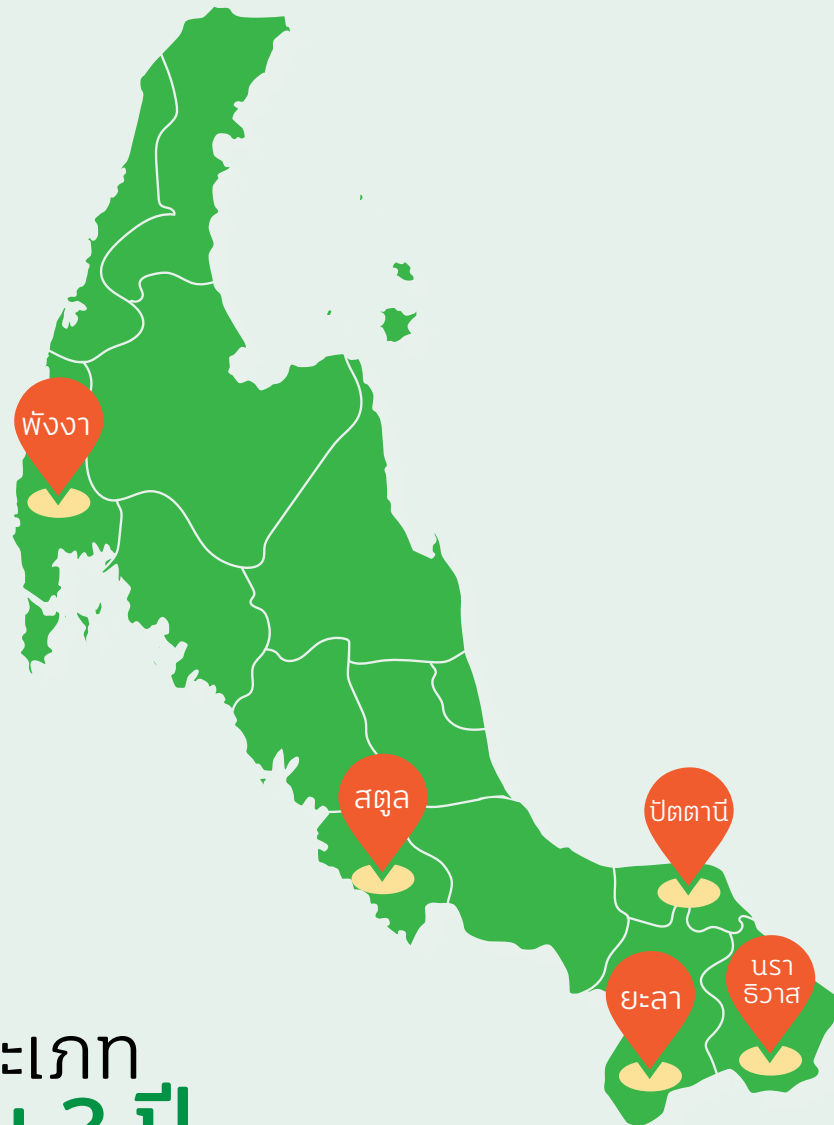

ข้อมูลสาขาและสถานศึกษาที่เปิดรับสมัคร
ทุนนวัตกรรมสายอาชีพชั้นสูง

ประเภท
ทุน 2 ปี
ปวส./อนุปริญญา

สถานศึกษา	สาขา	จังหวัดที่ศึกษา
วิทยาลัยเกษตรและเทคโนโลยี นราธิวาส มหาวิทยาลัยนราธิวาส ราชนครินทร์	เกษตรศาสตร์ (โคเนื้อ หรือ ฟาร์มพืชอัจฉริยะ)	นราธิวาส
	พืชศาสตร์ (เทคโนโลยีการผลิต พืชสมัยใหม่ อิสราเอล)	
วิทยาลัยชุมชนปัตตานี	สาธารณสุขชุมชน	ปัตตานี
วิทยาลัยเทคนิคพังงา	การจัดประชุมและนิทรรศการ	พังงา
	การโรงแรม	
วิทยาลัยชุมชนยะลา	เทคโนโลยีการเกษตร	ยะลา
วิทยาลัยชุมชนสตูล	การท่องเที่ยว	สตูล

สามารถยื่นใบสมัครได้ที่สถานศึกษาสายอาชีพที่เข้าร่วมโครงการ

ภาคใต้