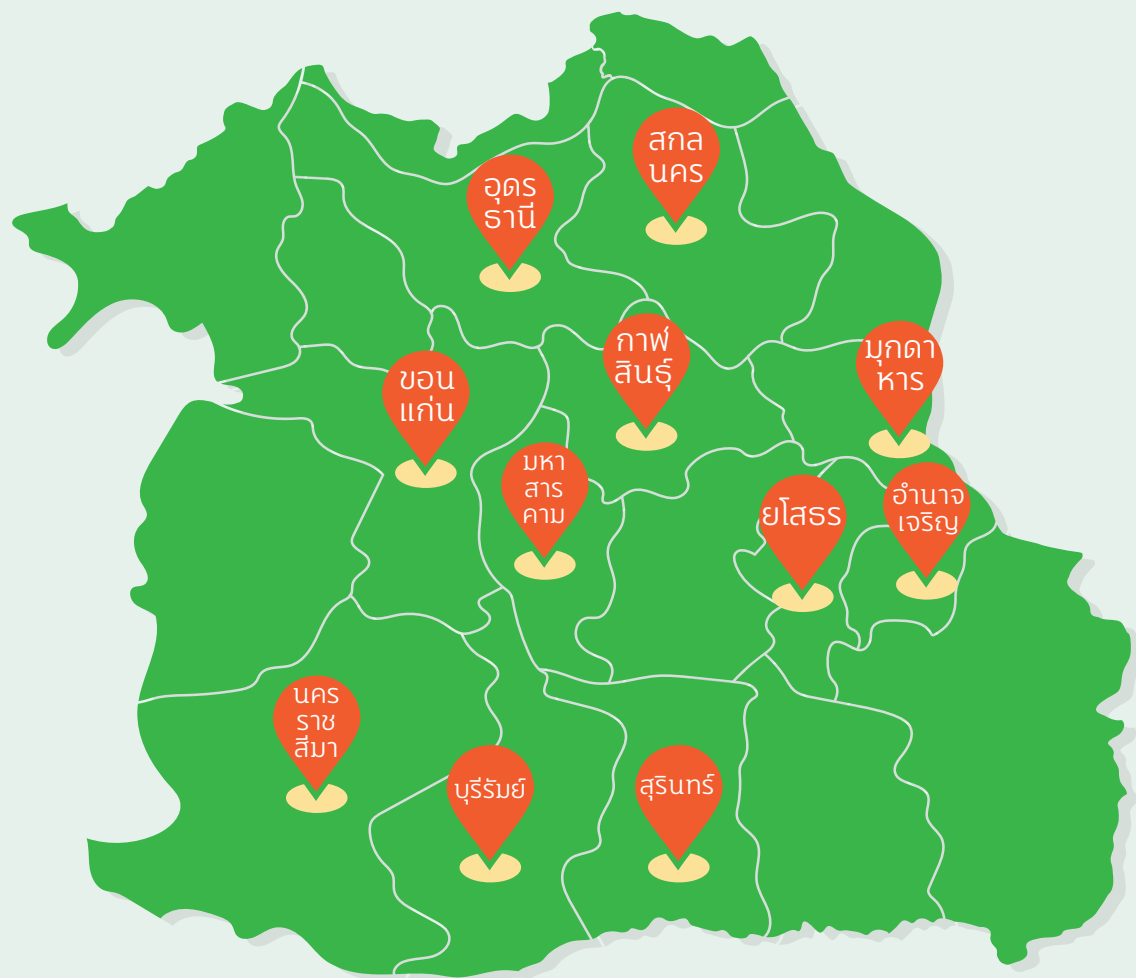

สามารถยื่นใบสมัครได้ที่สถานศึกษาสายอาชีพที่เข้าร่วมโครงการ

ข้อมูลสาขาและสถานที่ศึกษาที่เปิดรับสมัคร
ทุนนวัตกรรมสายอาชีพชั้นสูง

ประเภท
ทุน 2 ปี ปวส./อนุปริญญา
ภาคตะวันออกเฉียงเหนือ

สถานศึกษา	สาขา	จังหวัดที่ศึกษา
วิทยาลัยอาชีวศึกษากาฬสินธุ์	เทคโนโลยีสารสนเทศ	กาฬสินธุ์
	อิเล็กทรอนิกส์	
	เครื่องกล	
วิทยาลัยสารพัดช่างกาฬสินธุ์	อิเล็กทรอนิกส์อุตสาหกรรม	
วิทยาลัยเกษตรและเทคโนโลยีขอนแก่น	พืชศาสตร์	ขอนแก่น
	สัตวศาสตร์	
มหาวิทยาลัยเทคโนโลยีราชมงคลอีสาน	อุตสาหกรรมเกษตร	นครราชสีมา
วิทยาลัยชุมชนบุรีรัมย์	การบัญชี	บุรีรัมย์
วิทยาลัยเกษตรและเทคโนโลยีมหาสารคาม	อุตสาหกรรมการเกษตร	มหาสารคาม
	พืชศาสตร์	
	สัตวศาสตร์	
วิทยาลัยชุมชนมุกดาหาร	การจัดการโลจิสติกส์	มุกดาหาร

ข้อมูลสาขาและสถานที่ศึกษาที่เปิดรับสมัคร
ทุนนวัตกรรมสายอาชีพชั้นสูง

ประเภท
ทุน 2 ปี ปวส./อนุปริญญา
ภาคตะวันออกเฉียงเหนือ

สถานศึกษา	สาขา	จังหวัดที่ศึกษา
วิทยาลัยเกษตรและเทคโนโลยียโสธร	สัตวศาสตร์	ยโสธร
	พืชศาสตร์	
วิทยาลัยเทคนิคเลิงนกทา	สาขางานเครื่องกล	
	สาขางานเทคนิคการผลิต	
	สาขางานไฟฟ้ากำลัง	
วิทยาลัยชุมชนยโสธร	เกษตรอินทรีย์	สกลนคร
มหาวิทยาลัยเทคโนโลยีราชมงคลอีสาน	ช่างไฟฟ้าระบบราง	
	ช่างกลโรงงาน	
มหาวิทยาลัยเทคโนโลยีราชมงคลอีสาน	พืชศาสตร์	สกลนครและสุรินทร์
มหาวิทยาลัยเทคโนโลยีราชมงคลอีสาน	ช่างยนต์	สุรินทร์
วิทยาลัยเทคนิคอำนาจเจริญ	เทคโนโลยีคอมพิวเตอร์	อำนาจเจริญ
	อิเล็กทรอนิกส์	
	เครื่องมือกล	
	การจัดการโลจิสติกส์และซัพพลายเชน	
วิทยาลัยเทคโนโลยีอีสานเหนือ	เทคนิคยานยนต์สมัยใหม่	อุดรธานี